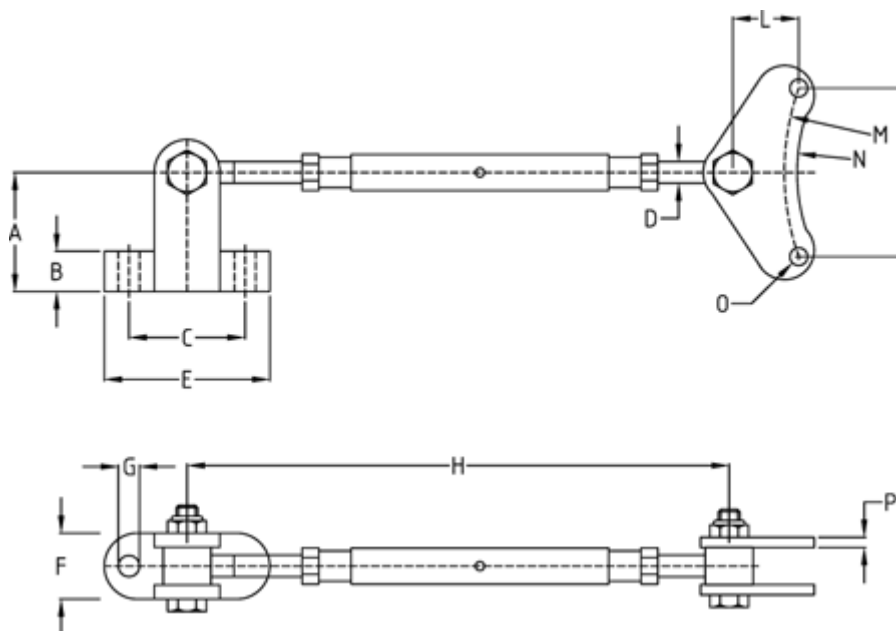

Varenummer: 295010003

Beskrivelse: Momentstøtte for TA100/TA100D

Mål

a	= 65	H max = 560
B	= 30	H min = 340
Betegnelse	= TA100/TA100D	I = 258.5
C	= 150	L = 115
D	= M20	M = 337.0
E	= 220	N = 324
F	= 70	O = 17.0
G	= 25.0	P = 10